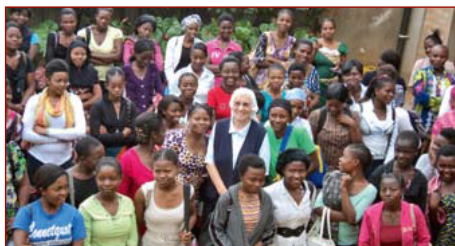

Schwester Romana mit Frauengruppe

Niemand darf der Folter oder grausamer, unmenschlicher oder erniedrigender Behandlung oder Strafe unterworfen werden.

Artikel 5 – Allgemeine Erklärung der Menschenrechte

Projekt

Zentrum für traumatisierte Frauen

Land/Ort

Demokratische Republik Kongo/Bukavu

Verantwortlich

Schwester Romana Baković

Aktuelle Zahlen

110 Frauen

6 Mitarbeiterinnen und Mitarbeiter

Kurzbeschreibung

Noch immer leiden sehr viele junge Mädchen und Frauen an den Folgen des Bürgerkriegs in der Demokratischen Republik Kongo. Sie können die Bilder und die brutale Gewalt nicht vergessen, die sie erleiden mussten: Tod des Partners und somit fehlender Schutz, Vergewaltigung, Zwangsprostitution, Versklavung, Krankheit und Hunger. Das, was die Opfer bei brutalen Überfällen der verschiedenen Rebellen Gruppen davontrugen, sind außer den körperlichen auch schwere seelische Verletzungen. Doch niemand darf solch grausamer, unmenschlicher oder erniedrigender Behandlung unterworfen werden! In Bukavu, im kongolesischen Grenzgebiet zu Ruanda, verteidigt die Franziskanerschwester Romana Baković das Recht auf Menschlichkeit der traumatisierten Frauen. Sie bietet liebevolle und fachkundige Begleitung sowie schulische und berufsbildende Hilfe an. Die Frauen können zum Beispiel eine Näherinnenausbildung absolvieren und später, durch Auftragsarbeiten oder durch ein kleines eigenes Geschäft, ihren Lebensunterhalt selber bestreiten.

Kostenbeispiele

Gruppentherapie für 40 Frauen pro Tag:

60 Euro

Psychologische Einzelbegleitung pro Tag:

12 Euro

Nähmaschine als Berufseinstieg:

30 Euro

Franziskaner Mission
Franziskanerstraße 1
44143 Dortmund

Telefon 0231/17 6337-5
Telefax 0231/17 6337-70
info@franziskanermission.de
www.franziskanermission.de

Konto 5100, Volksbank Hellweg eG, BLZ 414 601 16
(IBAN DE44 4146 0116 0000 0051 00 und BIC GENODEM1SOE)
Konto 34, Sparkasse Werl, BLZ 414 517 50
(IBAN DE89 4145 1750 0000 0000 34 und BIC WELADED1WRL)